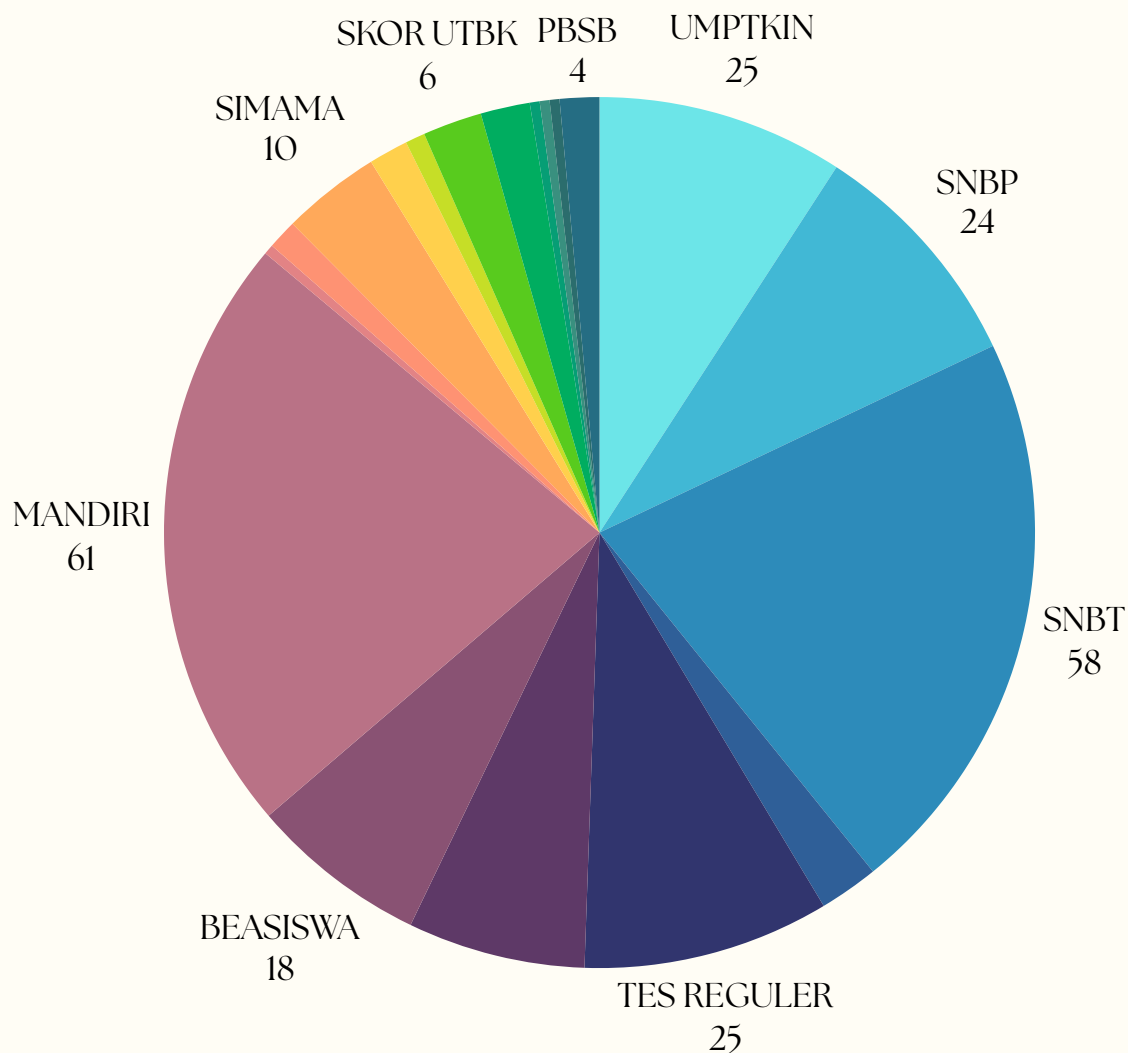

FASILITAS

Sarana Prasarana

Organisasi Intra Santri

Ummahatul Ghad

Rijalul Ghad

Sebaran

19 Jalur Masuk PTN dan PTS

Sebanyak 273 Santri lolos diberbagai jalur masuk PTN dan PTS baik yang beasiswa, non beasiswa, tes, tanpa tes dan Jalur Prestasi.

LULUSAN

Tahun 2024 di 19 Jalur Masuk

- UMPTKIN
- SNBP
- SNBT
- SPAN-PTKIN
- TES REGULER
- PRESTASI AKADEMIK
- BEASISWA
- MANDIRI
- JALUR KADERISASI DA'I
- TANPA TES
- SIMAMA
- PMDK
- UNDANGAN
- SKOR UTBK
- RAPOR
- ORGANISASI
- JALUR PSSB
- SMUP
- PBSB